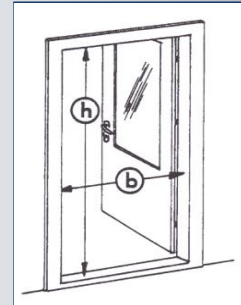

Raamrolhor

"JEWEL" Rolhorsesystemen zijn geschikt voor montage op-de-dag en in-de-dag. Stijlvol ontwerp met een aluminium cassette van 45 mm. Tevens leverbaar in diverse RAL-kleuren en ook weerbestendig en onderhoudsvrij.

Raamhor plissé

"JEWEL" Raamhor plissé is zeer decoratief en uitermate geschikt voor montage in-de-dag. De maximale breedte is 250 cm. en de maximale hoogte 200 cm. Bediening d.m.v. ketting en zeer gemakkelijk te monteren.

Vaste hordeur

"JEWEL" Vaste hordeuren zijn zeer stijlvol en solide uitgevoerd. Fraail in verstek gezaagd met een design handgreep uitgevoerd. Leverbaar in diverse RAL-kleuren.

Rolhordeur

"JEWEL" Rolhordeuren zijn geschikt voor montage op-de-dag of in-de-dag. Aluminium cassette van slechts 45 mm. Leverbaar in diverse RAL-kleuren, weerbestendig en onderhoudsvrij uitgevoerd.

Plissé hordeur

"JEWEL" Plissé hordeuren zijn uitermate geschikt voor montage in-de-dag. Leverbaar in breedtes van 96, 130 en 160 cm. enkel uitgevoerd. Geen onderdorpel en sluitprofiel en zeer gemakkelijk te monteren. Leverbaar in diverse RAL-kleuren, weerbestendig en onderhoudsvrij uitgevoerd.