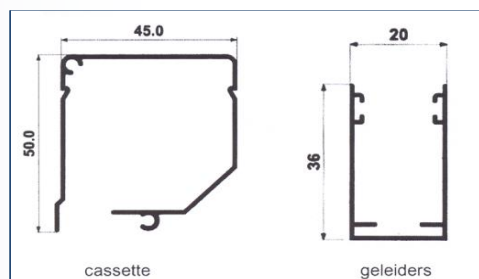

Always on track-----

Horsystemen

Horsystemen

"JEWEL" Horsystemen

Inzethor

"JEWEL" Inzethorren zijn geschikt voor praktisch alle naar binnen draaiende ramen van kunststof, hout en aluminium. Het veersysteem is nagenoeg onbreekbaar en geschikt voor vlakke en verdiepte kozijnen. Het systeem is makkelijk uitneembaar, weerbestendig en onderhoudsvrij. Leverbaar in diverse RAL-kleuren. Profieldiepte 28, 34 en 43 mm. Er zijn diverse nokken, wiggen en veren leverbaar voor een perfecte afdichting van de raampartijen.

Raamrolhor

"JEWEL" Rolhorsesystemen zijn geschikt voor montage op-de-dag en in-de-dag. Stijlvol ontwerp met een aluminium cassette van 45 mm. Tevens leverbaar in diverse RAL-kleuren en ook weerbestendig en onderhoudsvrij.

Raamhor plissé

"JEWEL" Raamhor plissé is zeer decoratief en uitermate geschikt voor montage in-de-dag. De maximale breedte is 250 cm. en de maximale hoogte 200 cm. Bediening d.m.v. ketting en zeer gemakkelijk te monteren.