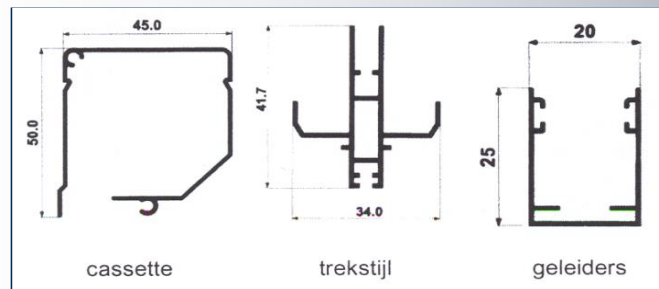

Raamhor plissé

"JEWEL" Raamhor plissé is zeer decoratief en uitermate geschikt voor montage in-de-dag. De maximale breedte is 250 cm. en de maximale hoogte 200 cm. Bediening d.m.v. ketting en zeer gemakkelijk te monteren.

Vaste hordeur

"JEWEL" Vaste hordeuren zijn zeer stijlvol en solide uitgevoerd. Fraail in verstek gezaagd met een design handgreep uitgevoerd. Leverbaar in diverse RAL-kleuren.

Rolhordeur

"JEWEL" Rolhordeuren zijn geschikt voor montage op-de-dag of in-de-dag. Aluminium cassette van slechts 45 mm. Leverbaar in diverse RAL-kleuren, weerbestendig en onderhoudsvrij uitgevoerd.

Plissé hordeur

"JEWEL" Plissé hordeuren zijn uitermate geschikt voor montage in-de-dag. Leverbaar in breedtes van 96, 130 en 160 cm. enkel uitgevoerd. Geen onderdorpel en sluitprofiel en zeer gemakkelijk te monteren. Leverbaar in diverse RAL-kleuren, weerbestendig en onderhoudsvrij uitgevoerd.