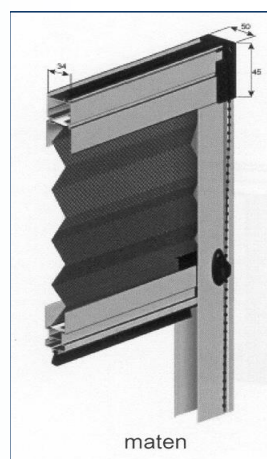

Always on track-----

Horsystemen

Horsystemen

"JEWEL" Horsystemen

Inzethor

"JEWEL" Inzethorren zijn geschikt voor praktisch alle naar binnen draaiende ramen van kunststof, hout en aluminium. Het veersysteem is nagenoeg onbreekbaar en geschikt voor vlakke en verdiepte kozijnen. Het systeem is makkelijk uitneembaar, weerbestendig en onderhoudsvrij. Leverbaar in diverse RAL-kleuren. Profieldiepte 28, 34 en 43 mm. Er zijn diverse nokken, wiggen en veren leverbaar voor een perfecte afdichting van de raampartijen.

Raamrolhor

"JEWEL" Rolhorsesystemen zijn geschikt voor montage op-de-dag en in-de-dag. Stijlvol ontwerp met een aluminium cassette van 45 mm. Tevens leverbaar in diverse RAL-kleuren en ook weerbestendig en onderhoudsvrij.

Raamhor plissé

"JEWEL" Raamhor plissé is zeer decoratief en uitermate geschikt voor montage in-de-dag. De maximale breedte is 250 cm. en de maximale hoogte 200 cm. Bediening d.m.v. ketting en zeer gemakkelijk te monteren.

Vaste hordeur

"JEWEL" Vaste hordeuren zijn zeer stijlvol en solide uitgevoerd. Fraail in verstek gezaagd met een design handgreep uitgevoerd. Leverbaar in diverse RAL-kleuren.

Rolhordeur

"JEWEL" Rolhordeuren zijn geschikt voor montage op-de-dag of in-de-dag. Aluminium cassette van slechts 45 mm. Leverbaar in diverse RAL-kleuren, weerbestendig en onderhoudsvrij uitgevoerd.