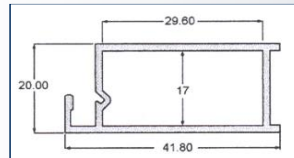

Vaste hordeur

"JEWEL" Vaste hordeuren zijn zeer stijlvol en solide uitgevoerd. Fraail in verstek gezaagd met een design handgreep uitgevoerd. Leverbaar in diverse RAL-kleuren.