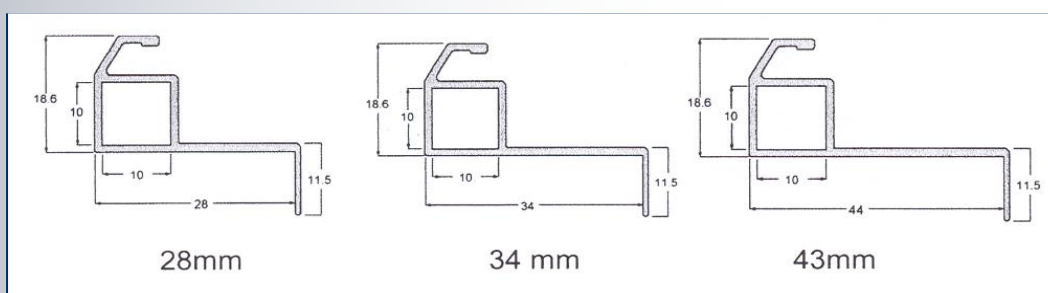

Always on track-----

Horsystemen

Horsystemen

"JEWEL" Horsystemen

Inzethor

"JEWEL" Inzethorren zijn geschikt voor praktisch alle naar binnen draaiende ramen van kunststof, hout en aluminium. Het veersysteem is nagenoeg onbreekbaar en geschikt voor vlakke en verdiepte kozijnen. Het systeem is makkelijk uitneembaar, weerbestendig en onderhoudsvrij. Leverbaar in diverse RAL-kleuren. Profieldiepte 28, 34 en 43 mm. Er zijn diverse nokken, wiggen en veren leverbaar voor een perfecte afdichting van de raampartijen.

Raamrolhor

"JEWEL" Rolhorsesystemen zijn geschikt voor montage op-de-dag en in-de-dag. Stijlvol ontwerp met een aluminium cassette van 45 mm. Tevens leverbaar in diverse RAL-kleuren en ook weerbestendig en onderhoudsvrij.

Raamhor plissé

"JEWEL" Raamhor plissé is zeer decoratief en uitermate geschikt voor montage in-de-dag. De maximale breedte is 250 cm. en de maximale hoogte 200 cm. Bediening d.m.v. ketting en zeer gemakkelijk te monteren.

Plissé hordeur

"JEWEL" Plissé hordeuren zijn uitermate geschikt voor montage in-de-dag. Leverbaar in breedtes van 96, 130 en 160 cm. enkel uitgevoerd. Geen onderdorpel en sluitprofiel en zeer gemakkelijk te monteren. Leverbaar in diverse RAL-kleuren, weerbestendig en onderhoudsvrij uitgevoerd.